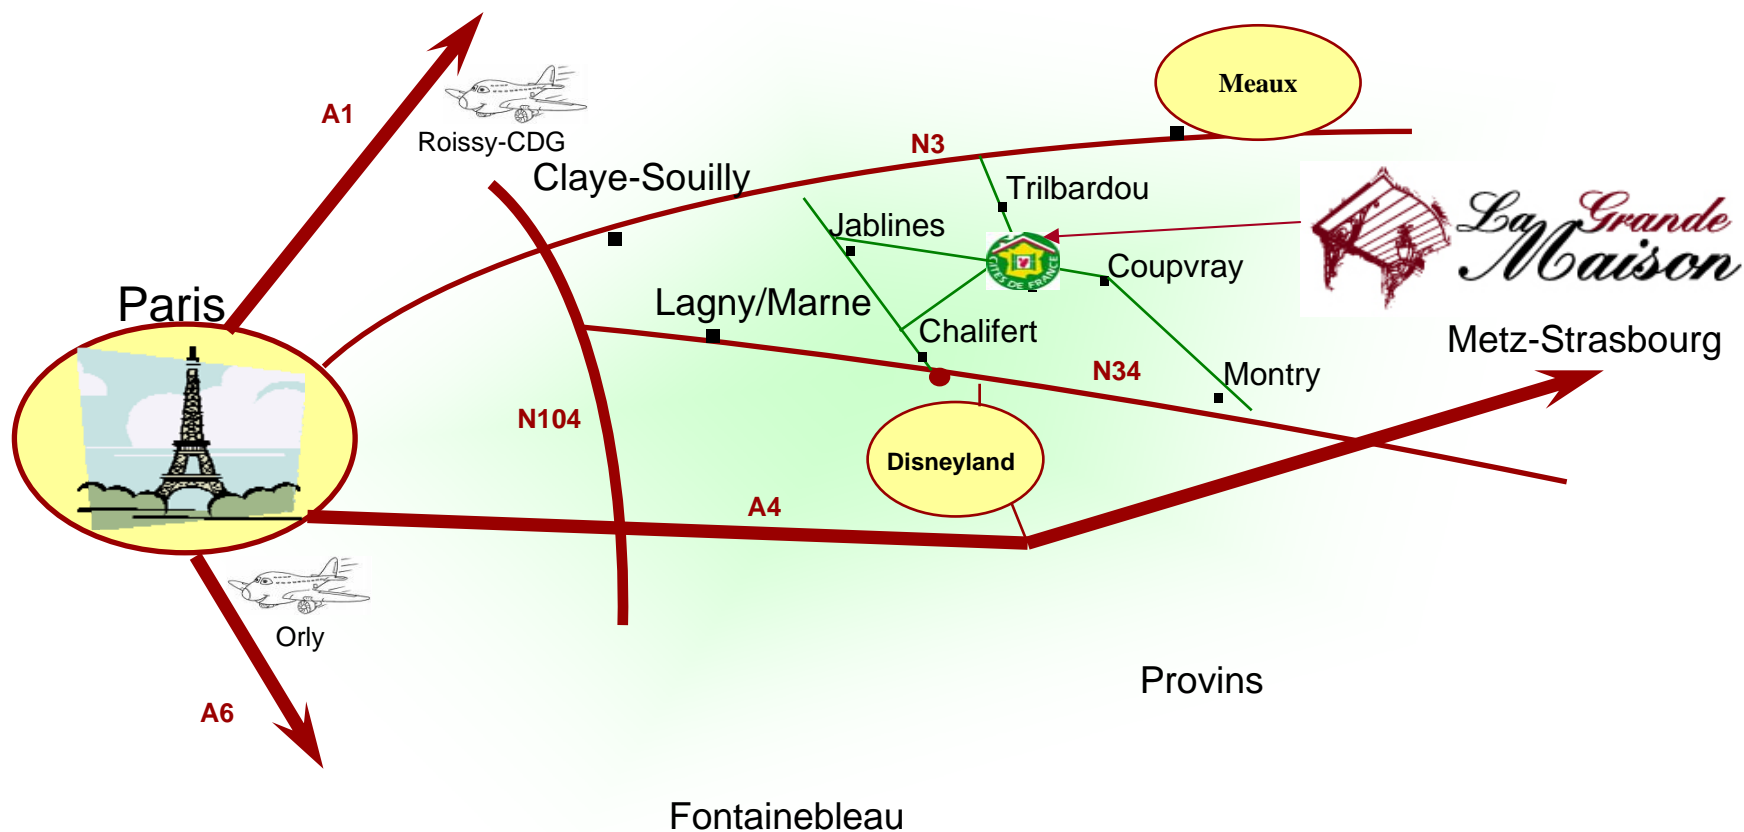

La Grand Maison - 34 avenue Charles de Gaulle - 77450 LESCHES - +33 (0)1 60 42 37 66  
Ou : +33 (0)6 87 13 23 95 [info@maisonfromont.com](mailto:info@maisonfromont.com)

- Accès en voiture par l'autoroute A4 et les nationales 104 (francilienne), N3 ou N34.
- Aéroport de Charles de Gaulle et Orly à moins de 30 minutes.
- Gare TGV à Disney, 5minutes
- Gare RER ou Transilien (Esblly 3 km) pour rejoindre Paris.